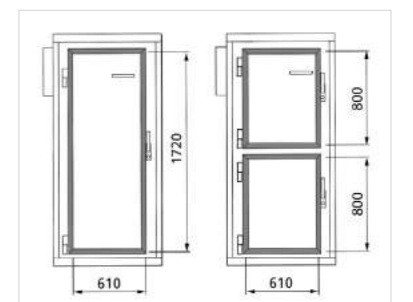

Dimensions portes

*Poids max. sur les crémaillères : 35 kg.