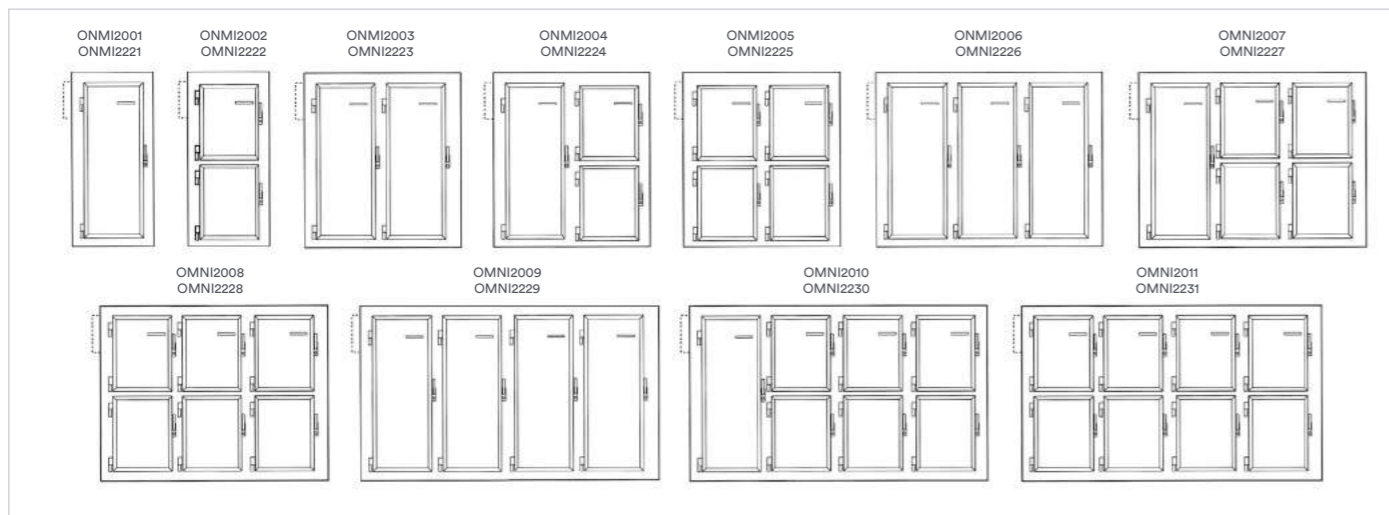

Armoires et chambres Armoires modulables

PRODUIT
PREMIUM

SÉRIE S6- S10

ARMOIRES DÉMONTABLES À TEMPÉRATURE POSITIVE
Épaisseur 60 mm - Hauteur extérieure 2 150 mm - Profondeur 950 mm

RÉFÉRENCE	MODÈLE	NBRE ET TYPE DE PORTES	DIMENSIONS EXTÉRIEURES (MM)			DIMENSIONS INTÉRIEURES (MM)			VOLUME	PPC
			L	P	H	L	P	H		
ONMI2001	A13KL S6 1P	1 porte entière	950	950	2150	800	800	2000	1.28	2.472 €
ONMI2002	A13 KL S6 2 1/2P	2 demi-portes	950	950	2150	800	800	2000	1.28	2.562 €
ONMI2003	A27 KL S6 2P	2 portes entières	1750	950	2150	1600	800	2000	2.56	3.865 €
ONMI2004	A27 KL S6 1P + 2 1/2P	1 porte + 2 demi-portes	1750	950	2150	1600	800	2000	2.56	3.954 €
ONMI2005	A27 KL S6 4 1/2 P	4 demi-portes	1750	950	2150	1600	800	2000	2.56	4.044 €
ONMI2006	A40 KL S6 3P	3 portes entières	2550	950	2150	2400	800	2000	3.84	5.122 €
ONMI2007	A40 KL S6 1P + 4 1/2 P	1 porte + 4 demi-portes	2550	950	2150	2400	800	2000	3.84	5.301 €
ONMI2008	A40 KL S6 6 1/2 P	6 demi-portes	2550	950	2150	2400	800	2000	3.84	5.390 €
ONMI2009	A52 KL S6 4P	4 portes	3350	950	2150	3200	800	2000	5.12	6.496 €
ONMI2010	A52 KL S6 1P + 6 1/2 P	1 porte + 6 demi-portes	3350	950	2150	3200	800	2000	5.12	6.764 €
ONMI2011	A52 KL S6 8 1/2 P	8 demi-portes	3350	950	2150	3200	800	2000	5.12	6.853 €

Nous nous réservons le droit de modifier les modèles et les données techniques

ARMOIRES MODULABLES

EPTA FOOD DEFENCE
Système antibactérien

NOUVEAU

ARMOIRES DÉMONTABLES À TEMPÉRATURE NÉGATIVE
Épaisseur 100 mm - Hauteur extérieure 2230 mm - Profondeur 1030 mm