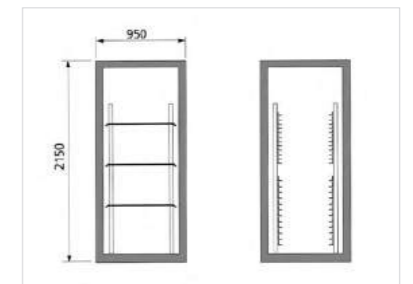

NOUVEAU

ARMOIRES DÉMONTABLES À TEMPÉRATURE NÉGATIVE
Épaisseur 100 mm - Hauteur extérieure 2230 mm - Profondeur 1030 mm

RÉFÉRENCE	MODÈLE	NBRE ET TYPE DE PORTES	DIMENSIONS EXTÉRIEURES (MM)			DIMENSIONS INTÉRIEURES (MM)			VOLUME	PPC
			L	P	H	L	P	H		
ONMI2221	A13KL S6 1P	1 porte entière	1030	1030	2230	800	800	2000	1.28	2.889 €
ONMI2222	A13 KL S6 2 1/2P	2 demi-portes	1030	1030	2230	800	800	2000	1.28	3.063 €
ONMI2223	A27 KL S6 2P	2 portes entières	1830	1030	2230	1600	800	2000	2.56	4.539 €
ONMI2224	A27 KL S6 1P + 2 1/2P	1 porte + 2 demi-portes	1830	1030	2230	1600	800	2000	2.56	4.713 €
ONMI2225	A27 KL S6 4 1/2 P	4 demi-portes	1830	1030	2230	1600	800	2000	2.56	4.887 €
ONMI2226	A40 KL S6 3P	3 portes entières	2630	1030	2230	2400	800	2000	3.84	6.040 €
ONMI2227	A40 KL S6 1P + 4 1/2 P	1 porte + 4 demi-portes	2630	1030	2230	2400	800	2000	3.84	6.389 €
ONMI2228	A40 KL S6 6 1/2 P	6 demi-portes	2630	1030	2230	2400	800	2000	3.84	6.563 €
ONMI2229	A52 KL S6 4P	4 portes	3430	1030	2230	3200	800	2000	5.12	7.664 €
ONMI2230	A52 KL S6 1P + 6 1/2 P	1 porte + 6 demi-portes	3430	1030	2230	3200	800	2000	5.12	8.187 €
ONMI2231	A52 KL S6 8 1/2 P	8 demi-portes	3430	1030	2230	3200	800	2000	5.12	8.361 €

RÉFÉRENCE	MODÈLE	PPC
ONMI9501K	Kit crémaillère avec 3 grilles (78,5 x 81,4)	243 €
ONMI9511	Grille 78,5 x 81,4 avec support	60 €
ONMI9601	Kit crémaillère pâtisserie tous les 3,5 cm	1.369 €
ONMI9651	Kit crémaillère pâtisserie tous les 7 cm	751 €
ONMI0012	Set de 4 tiroirs amovibles	719 €

Kit crémaillère * 3 étagères   Kit crémaillère * Pâtisserie

SÉLECTION ACCESSOIRES POUR ARMOIRES DÉMONTABLES

	Capacité plateaux pâtisserie 40x60 cm		Capacité étagères grille 78,5x81,4 cm	
	1 porte entière	1/2 porte	1/2 porte	1/2 porte
Kit crémaillères + guides tous les 3,5 cm	96	40	-	-
Kit crémaillères + guides tous les 7 cm	48	20	-	-
Kit crémaillères + supports	-	-	6	3