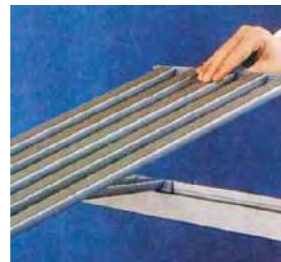

Montage en angle.