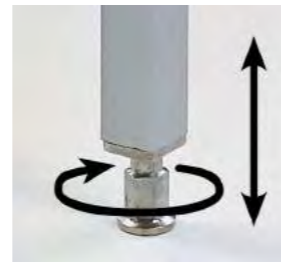

Pieds réglables.