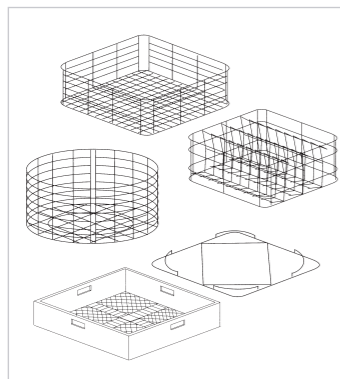

ACCESSOIRES

LAVERIE

Ligne de lavage

GODET POUR COUVERT

Modèles	GODET ROND	GODET A 8 DIVISIONS	GODET CARRÉ
Code	7FDR9130	7FDR9135	7FDR9175
Dimensions (mm)	Ø 120, H 150	490x180, H 190	150x150, H 250
Optionnel per modèles	Tous les modèles	LP50, LP85, LP12S, LP151, LO	Tous les modèles
Prix HT	7,00	58,00	105,00

PANIER À ASSIETTES

Modèles	SUPPORT-SOUCOUPES	PANIER ASSIETTES	PANIER ASSIETTES
Code	7FDR9115	7FDR9120	7FDR9125
Dimensions (mm)	300x100, H 90	400x400, H 120	500x500, H 105
Optionnel per modèles	Tous les modèles	LV40, LP40LS, LV 40 D	LP50, LP85, LP11S, LP12S, LP151
Prix HT	13,00	64,00	65,00

ACCESSOIRES POUR LAVE-VAISSELLE À CAPOT

Modèles	TABLE LATÉRALE DROITE 1200	TABLE LATÉRALE GAUCHE 1200	TABLE LATÉRALE DROITE AVEC ÉVIER	TABLE LATÉRALE GAUCHE AVEC ÉVIER
Code	7FDR9140	7FDR9145	7FDR9235	7FDR9240
Dimensions (mm)	1200x590x850	1200x590x850	1200x730x850	1200x730x850
Optionnel per modèles	LP11S, LP12S, LP12 SE	LP11S, LP12S, LP12 SE	LP11S, LP12S, LP12 SE	LP11S, LP12S, LP12 SE
Prix HT	839,00	839,00	1 548,00	1 619,00

TABLE LATÉRALE DROITE AVEC ÉVIER ET ORIFICE	TABLE LATÉRALE GAUCHE AVEC ÉVIER ET ORIFICE	DOUCHETTE	TABLE LATÉRALE	TABLE LATÉRALE	TABLE LATÉRALE DROITE AVEC ÉVIER	TABLE LATÉRALE GAUCHE AVEC ÉVIER	
Code	7FDR9300	7FDR9305	7FDR9030	7FDR9005	7FDR9010	7FDR9025	7FDR9027
Dimensions (mm)	1500x730x850	1500x730x850	H 1000	650x510x820	1200x590x820	1800x730x850	1800x730x850
Optionnel per modèles	LP11S, LP12S, LP12 SE	LP11S, LP12S, LP12 SE	LP11S, LP12S, LP12 SE	LP11S, LP12S, LP12 SE	LP11S, LP12S, LP12 SE	LP11S, LP12S, LP12 SE	LP11S, LP12S, LP12 SE
Prix HT	1 849,00	1 849,00	400,00	386,00	567,00	2 099,00	2 099,00