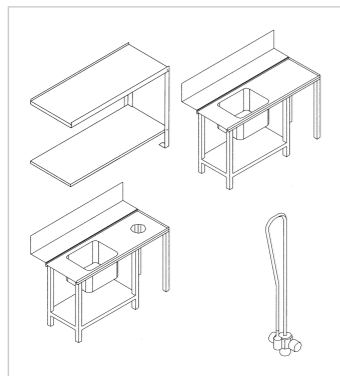

ACCESSOIRES

LAVERIE

Ligne de lavage

GODET POUR COUVERT

Modèles	GODET ROND	GODET A 8 DIVISIONS	GODET CARRÉ
Code	7FDR9130	7FDR9135	7FDR9175
Dimensions (mm)	Ø 120, H 150	490x180, H 190	150x150, H 250
Optionnel per modèles	Tous les modèles	LP50, LP85, LP12S, LP151, LO	Tous les modèles
Prix HT	7,00	58,00	105,00

PANIER À ASSIETTES

Modèles	SUPPORT-SOUCOUPES	PANIER ASSIETTES	PANIER ASSIETTES
Code	7FDR9115	7FDR9120	7FDR9125
Dimensions (mm)	300x100, H 90	400x400, H 120	500x500, H 105
Optionnel per modèles	Tous les modèles	LV40, LP40LS, LV 40 D	LP50, LP85, LP11S, LP12S, LP151
Prix HT	13,00	64,00	65,00

PANIER À VERRES

Modèles	PANIER VERRES CARRÉ, FOND PLAT	PANIER VERRES CARRÉ, FOND PLAT	PANIER VERRES CARRÉ, FOND INCLINÉ
Code	7FDR9075	7FDR9080	7FDR9085
Dimensions (mm)	350x350, H 110	400x400, H 135	400x400, H 205
Optionnel per modèles	LV35/LV35D	LV40, LP40LS, LV 40 D	LV40, LP40LS, LV 40 D
Prix HT	46,00	77,00	80,27

ACCESSOIRES POUR LAVE-VAISSELLE À CAPOT

Modèles	TABLE LATÉRALE DROITE 1200	TABLE LATÉRALE GAUCHE 1200	TABLE LATÉRALE DROITE AVEC ÉVIER	TABLE LATÉRALE GAUCHE AVEC ÉVIER
Code	7FDR9140	7FDR9145	7FDR9235	7FDR9240
Dimensions (mm)	1200x590x850	1200x590x850	1200x730x850	1200x730x850
Optionnel per modèles	LP11S, LP12S, LP12 SE	LP11S, LP12S, LP12 SE	LP11S, LP12S, LP12 SE	LP11S, LP12S, LP12 SE
Prix HT	839,00	839,00	1 548,00	1 619,00