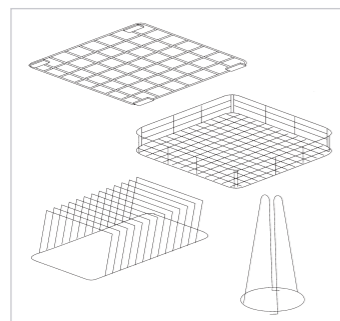

ACCESSOIRES POUR LAVE-BATTERIE

Modèles	SUPPORT PANIER INOX	PANIER ACIER INOX	CHÂSSIS INOX POUR 8 PLATEAUX	SUPPORT-POCHETTES
Code	7FDR9035	7FDR9045	7FDR9060	7FDR9070
Dimensions (mm)	550x550	550x665, H 75	300x520, H 205	220x220, H 420
Optionnel per modèles	LO1/800	LO1/800	LO1/800	LO
Prix HT	159,10	238,88	172,00	68,80