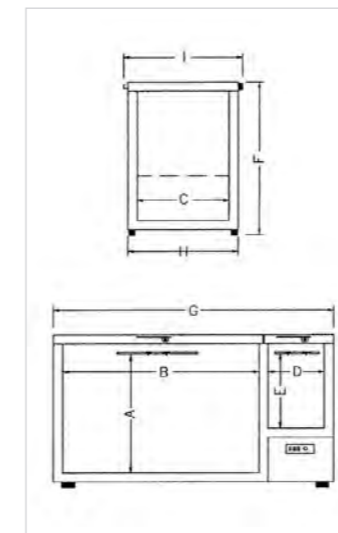

### Caractéristiques techniques

Modèles		AB 240	AB 310	AB 350	AB 425	AB 506
Volume	l	232	290	326	290	290
Gamme température	°C	-18/-20	-18/-20	-18/-20	-18/-20	-18/-20
Capacité maximale paniers	nbre	6	9	9	12	15
Capacité congélation	kg/24 h	16	17	17	20	22
Dégivrage	MAN/AUT	MAN	MAN	MAN	MAN	MAN
Tension / phases	V/n°	220/2	220/2	220/2	220/2	220/2
Puissance électrique	W	130	130	135	145	190
Consommation électrique	kWh/24 h	0,81	0,92	0,99	1,15	1,28
Compresseur	CV	1/7	1/5	1/5	1/4	1/4
Réfrigérant	type	R600	R600	R600	R600	R600
Contrôle évaporateur	CP/VE	CP	CP	CP	CP	CP
Condensation	ST/AF/W	ST	ST	ST	ST	ST
Évaporateur	ST/AF	ST	ST	ST	ST	ST
Largeur	mm	850	1020	1125	1370	1560
Profondeur	mm	695	695	695	695	695
Hauteur	mm	850	850	850	850	850
Poids net/brut	kg	44/46	48/53	53/64	62/68	72/80
Capacité de paniers	Nbre	1	2	2	2	2

### PORTES PLEINES RELEVABLES

AB 425

AB 506

AB 240

Dimensions	A	B	C	D	E	F	G	H	I
AB 240	670	540	500	210	250	850	850	600	695
AB 310	670	710	500	210	250	850	1020	600	695
AB 350	670	815	500	210	250	850	1125	600	695
AB 425	670	1060	500	210	250	850	1370	600	695
AB 506	670	1215	500	210	250	850	1560	600	695