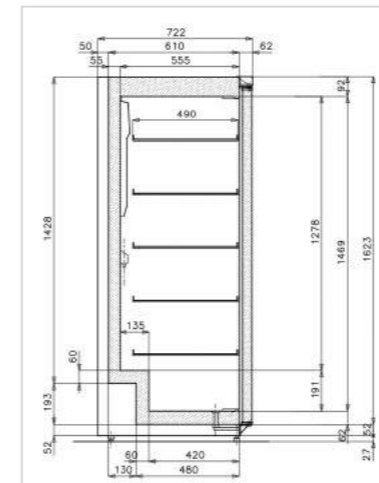

ARMOIRE PROFESSIONNELLE - SNACK

EUROFriendly

R290

AB 500 PV/ ABX 500 PV