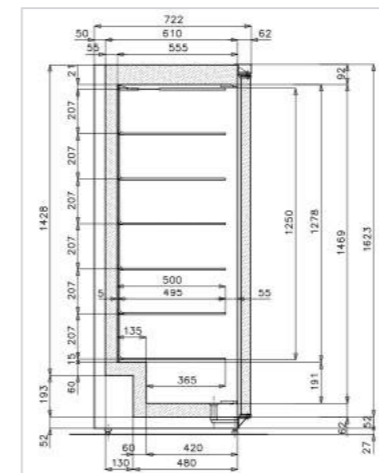

AB / ABX 500 N