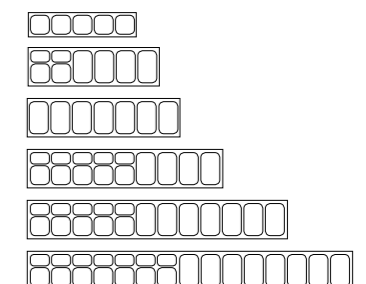

\*Este modelo de bandejas no encaja en la cajonera.

🕒 Consulter plazo de entrega.

### Survitrines Pizza

Modèle	Référence	Prix Réf. c
Survitrines pizza 2p+1cn	7YMC0100	1.445 €
Survitrines pizza 2P+3CN	7YMC0105	1.493 €
Survitrines pizza 2p+6cn+1cn / 3p+1cn	7YMC0110	1.665 €
Survitrines pizza 3p+6cn+1cn / 4p+1cn	7YMC0115	1.761 €
Survitrines pizza 4p+6cn+1cn / 5p+1cn	7YMC0120	1.823 €

### Tableau de correspondance réf. table-survitrine

Modèle	Référence	Référence
Table Pizza 2 P	7YMC0010	7YMC0005
Table à Pizza 2 P + 1 CN	7YMC0015	7YMC0010
Table à Pizza 3 P + 1 CN	7YMC0020	7YMC0025 7YMC0035
Table à Pizza 4 P + 1 CN	7YMC0025	
Table à Pizza 5 P + 1 CN	7YMC0030	7YMC0045 7YMC0015
Table à Pizza 2 P + 3 CN	7YMC0035	
Table à Pizza 2 P + 6 CN + 1 CN	7YMC0040	7YMC0020 7YMC0030
Table à Pizza 3 P + 6 CN + 1 CN	7YMC0045	

Répartition possible des bacs