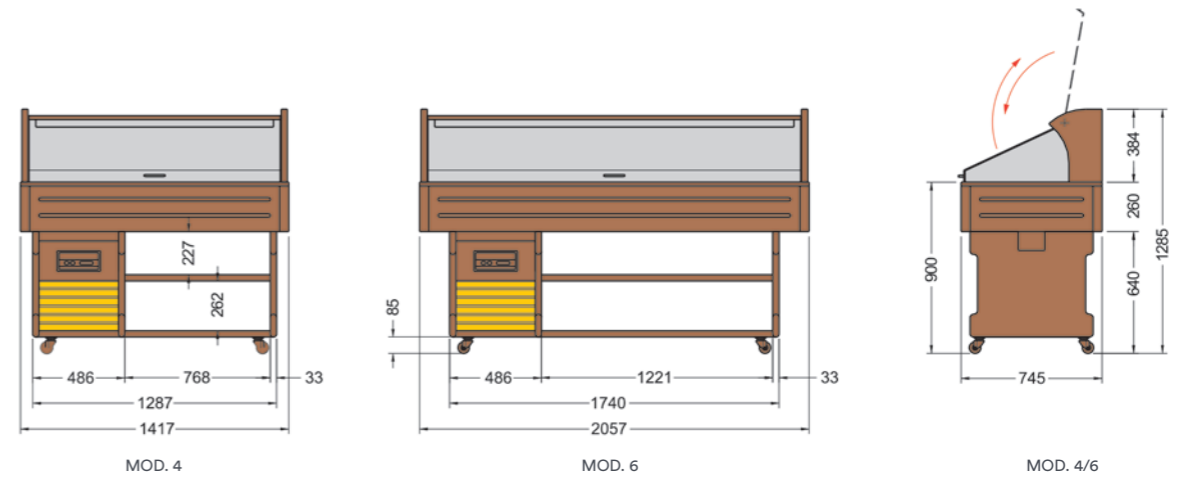

COUPES

OASI 4 M / 8 M

BAHIA 4 / 6

OASI 8 M HOT / BAIN MARIE / DRY

FISHING 4 / 6

ASTRO

MONTERREY

OASI 8 M FISH