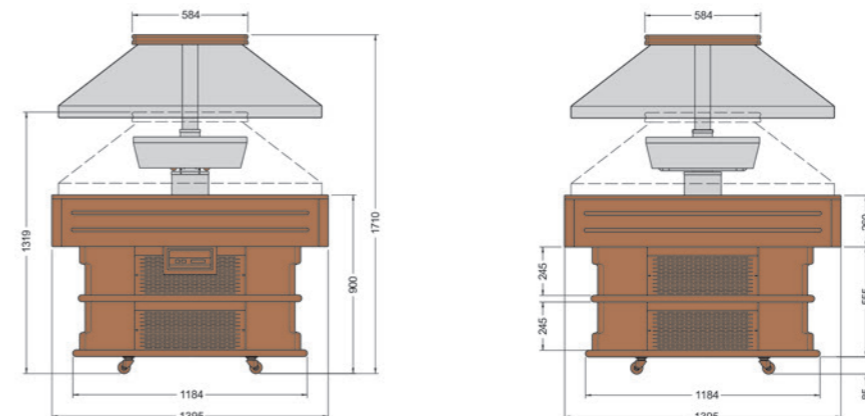

COUPES

OASI 4 M / 8 M

BAHIA 4 / 6

OASI 8 M HOT / BAIN MARIE / DRY

FISHING 4 / 6

ASTRO

MONTERREY

OASI 8 M FISH