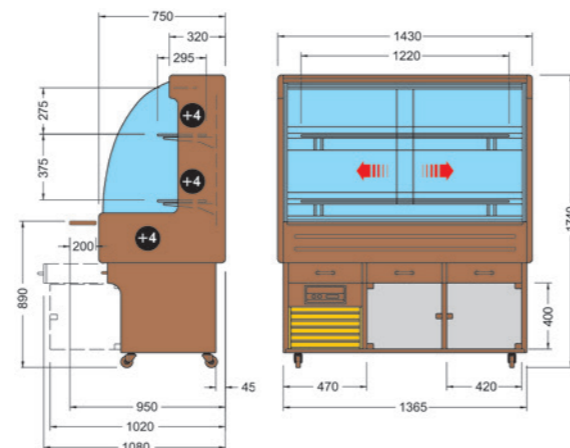

COUPES

OASI 4 M / 8 M

BAHIA 4 / 6

OASI 8 M HOT / BAIN MARIE / DRY

FISHING 4 / 6

ASTRO

MONTERREY

OASI 8 M FISH