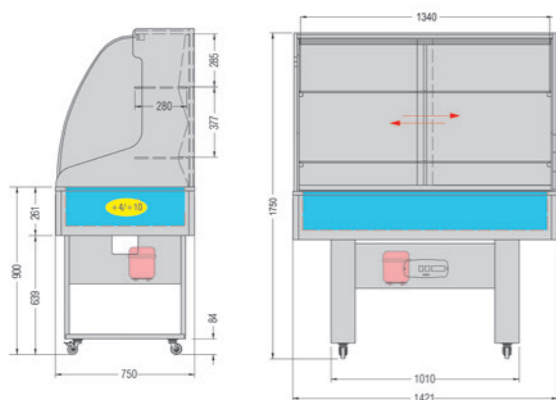

COUPES

OASI 4 M / 8 M

BAHIA 4 / 6

OASI 8 M HOT / BAIN MARIE / DRY

FISHING 4 / 6

ASTRO

MONTERREY

OASI 8 M FISH