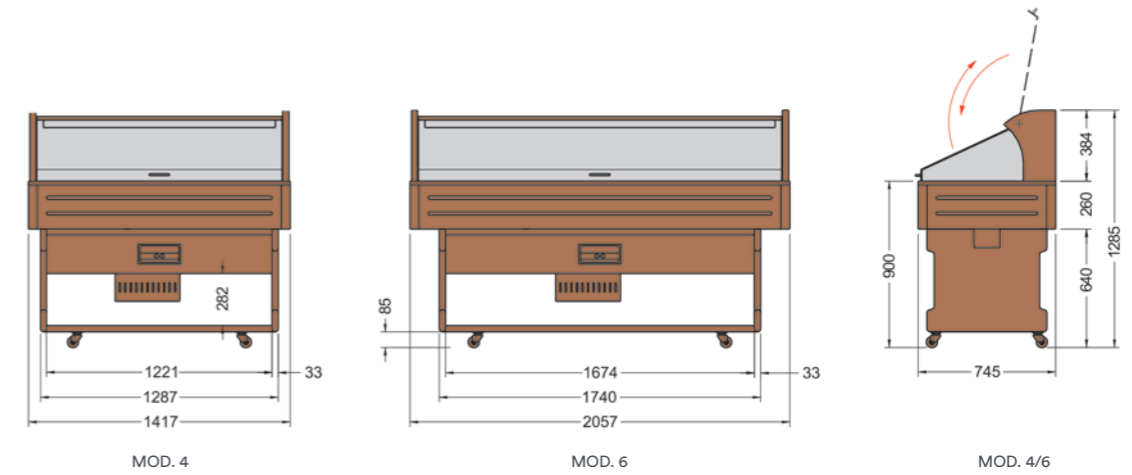

COUPES

OASI 4 M / 8 M

BAHIA 4 / 6

OASI 8 M HOT / BAIN MARIE / DRY

FISHING 4 / 6

ASTRO

MONTERREY

OASI 8 M FISH