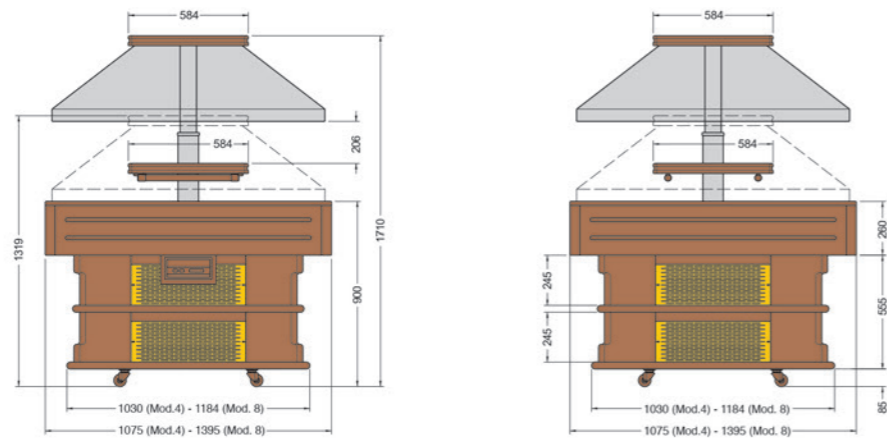

COUPES

OASI 4 M / 8 M

BAHIA 4 / 6

OASI 8 M HOT / BAIN MARIE / DRY

FISHING 4 / 6

ASTRO

MONTERREY

OASI 8 M FISH