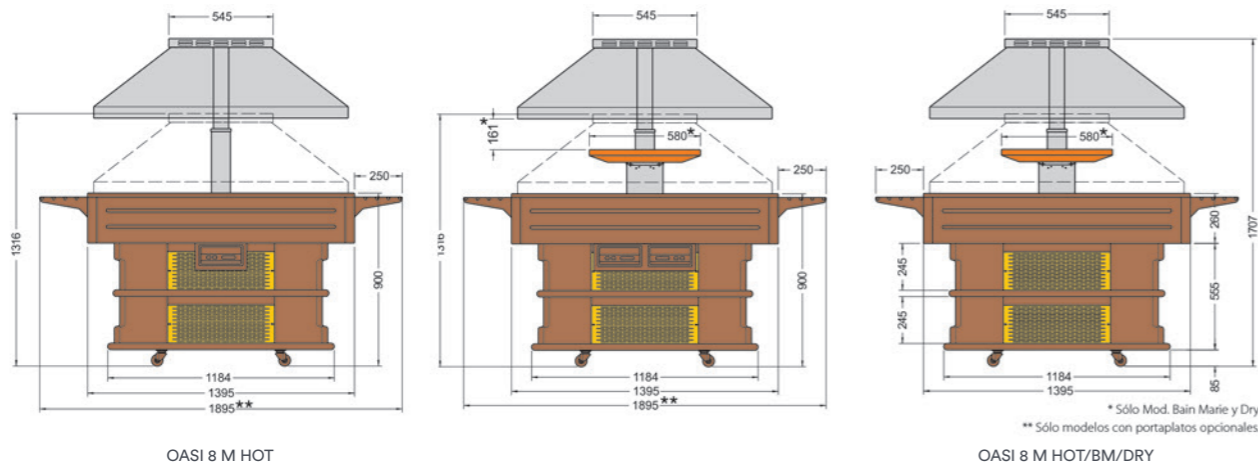

COUPES

OASI 4 M / 8 M

BAHIA 4 / 6

OASI 8 M HOT / BAIN MARIE / DRY

FISHING 4 / 6

ASTRO

MONTERREY

OASI 8 M FISH