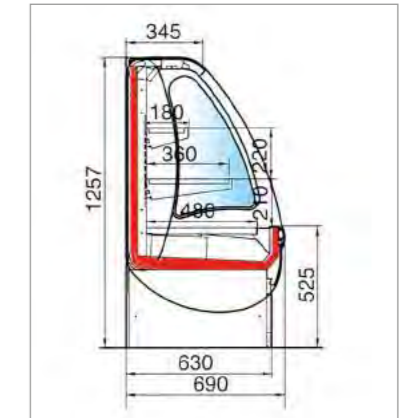

Étagères réglables et inclinables en hauteur. Possibilité d'ajouter plus d'étagères (24/36 cm).

Panneau latéral panoramique pour une visualisation parfaite.

Rideau de nuit thermo-réfléchissant en option.

Il est possible de le personnaliser grâce aux façades décoratives.

VITRINE SEMI-MURALE RÉFRIGÉRÉE

M2

GENIUS

Caractéristiques techniques

Modèles		GENIUS 70 H125	GENIUS 100 H125	GENIUS 135 H125
Surface d'exposition	m ²	0,63	0,95	1,28
Gamme de température	°C	-1/+5	-1/+5	-1/+5
Classe de température	Type	M2	M2	M2
Classe climatique	Type	3	3	3
Alimentation électrique	V/n°/Hz	230/1/50	230/1/50	230/1/50
Puissance électrique	W	540	800	1000
Réfrigérant	Type	R404a	R404a	R404a
Contrôle évaporateur	Type	CP	CP	CP
Condensation	Type	AF	AF	AF
Évaporateur	Type	AF	AF	AF
Largeur	mm	732	1047	1360
Profondeur	mm	690	690	690
Hauteur	mm	1257	1257	1257
Poids net	kg	90	115	150