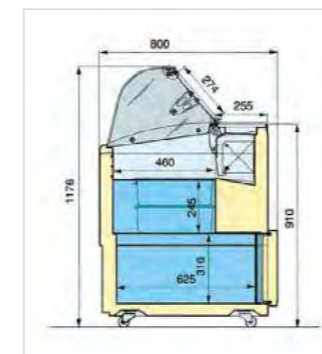

ISETTA 6R, 7R, 9R Y 12R LX TP (Mêmes cotes pour les modèles S TP)