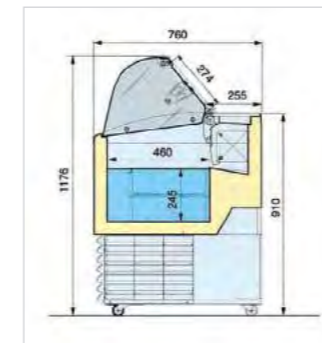

VITRINES TROPICALISÉES

ISETTA 4 LX TP (Mêmes cotes pour le modèle Isetta 4S TP)