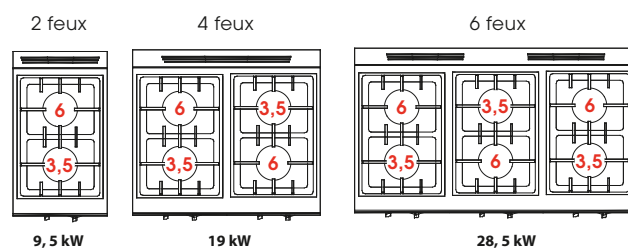

Feux vifs top à gaz Ligne 700

ECG

Caractéristiques principales :

- Carrosserie en acier inox AISI 304 (parties visibles).
- Brûleurs fixe - Couronne amovible.
- Plan parfaitement hermétique.
- Robinet de sûreté avec thermocouple et veilleuse.
- Grille pour 2 feux en fonte émaillée.
- Montés en Gaz Nat. (injecteurs B/P fournis).

Branches longues pour la pose de petites marmites.

Panneaux de commandes inclinés vers l'opérateur

CG

Caractéristiques principales :

- Carrosserie en acier inox AISI 304 (parties visibles).
- Base des brûleurs fixe - Brûleur et couronne amovible.
- Couronne avec sortie de flamme en forme élargie.
- Plan parfaitement hermétique.
- Cuve emboutie.
- Becquet de protection des veilleuses.
- Robinet de sûreté avec thermocouple et veilleuse.
- Grille en fonte émaillée.
- Possibilité de modifier les brûleurs - sur demande - avec délais.
- Montés en Gaz Nat. (injecteurs B/P fournis).

Configuration standard des feux : ECG

CG

Caractéristiques techniques :

Modèles		ECG720T	ECG740T	ECG760T	CG720T	CG740T	CG760T
Dimensions	mm	400×700×900	800×700×250	1200×700×250	400×700×250	800×700×250	1200×700×250
Volume	m ³	0,2	0,35	0,7	0,2	0,35	0,7
Poids	kg	50	60	90	30	60	90
Raccordement au gaz	kW	9,5	19	28,5	12	24	36
Brûleurs	nbre	2	4	6	2	4	6
Épaisseur acier	mm	1,2	1,2	1,2	1,2	1,2	1,2
Puissance brûleur	kW	3,5 kW et 6 kW	2×3,5 kW et 2×6 kW	3×3,5 kW et 3×6 kW	4 kW et 8 kW	2×4 kW et 2×8 kW	3×4 kW et 3×8 kW