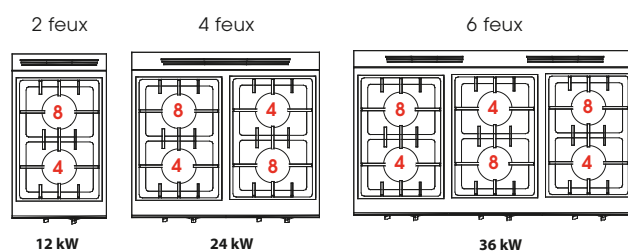

Feux vifs top à gaz Ligne 700

ECG

Caractéristiques principales :

- Carrosserie en acier inox AISI 304 (parties visibles).
- Brûleurs fixe - Couronne amovible.
- Plan parfaitement hermétique.
- Robinet de sûreté avec thermocouple et veilleuse.
- Grille pour 2 feux en fonte émaillée.
- Montés en Gaz Nat. (injecteurs B/P fournis).

Branches longues pour la pose de petites marmites.

Panneaux de commandes inclinés vers l'opérateur

CG

Caractéristiques principales :

- Carrosserie en acier inox AISI 304 (parties visibles).
- Base des brûleurs fixe - Brûleur et couronne amovible.
- Couronne avec sortie de flamme en forme élargie.
- Plan parfaitement hermétique.
- Cuve emboutie.
- Becquet de protection des veilleuses.
- Robinet de sûreté avec thermocouple et veilleuse.
- Grille en fonte émaillée.
- Possibilité de modifier les brûleurs - sur demande - avec délais.
- Montés en Gaz Nat. (injecteurs B/P fournis).

Configuration standard des feux : ECG

CG

Caractéristiques techniques :

Modèles		ECG720T	ECG740T	ECG760T	CG720T	CG740T	CG760T
Dimensions	mm	400×700×900	800×700×250	1200×700×250	400×700×250	800×700×250	1200×700×250
Volume	m ³	0,2	0,35	0,7	0,2	0,35	0,7
Poids	kg	50	60	90	30	60	90
Raccordement au gaz	kW	9,5	19	28,5	12	24	36
Brûleurs	nbre	2	4	6	2	4	6
Épaisseur acier	mm	1,2	1,2	1,2	1,2	1,2	1,2
Puissance brûleur	kW	3,5 kW et 6 kW	2×3,5 kW et 2×6 kW	3×3,5 kW et 3×6 kW	4 kW et 8 kW	2×4 kW et 2×8 kW	3×4 kW et 3×8 kW