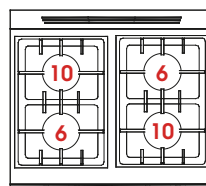

Feux vifs top à gaz Ligne 900

CG

Caractéristiques principales :

Feux vifs - GRILLES INOX :

- Brûleurs fixes - Couronne amovible.
- Plan parfaitement hermétique.
- Robinet de sûreté avec thermocouple et veilleuse.
- Grille pour 1 feu en tube acier inox soudé hyper renforcé.
- Plan des grilles parfaitement plat au même niveau que le top du meuble permettant ainsi de faire glisser une marmite d'un feu à l'autre sans risque de la faire basculer.

Les branches longues garantissent la pose de petites marmites.

Panneaux de commandes profilés avec commandes inclinées vers l'opérateur.

16 kW

32 kW

48 kW

Caractéristiques techniques :

Modèles		 CG92FT	 CG94FT	 CG96FT
Dimensions	mm	400×900×250	800×900×250	1200×900×250
Volume	m ³	0,3	0,45	0,8
Poids	kg	40	80	100
Puissance gaz	kW	16	32	48
Épaisseur acier	mm	2	2	2
Épaisseur acier	mm	1,2	1,2	1,2