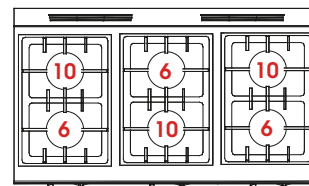

Les branches longues garantissent la pose de petites marmites.

Panneaux de commandes profilés avec commandes inclinées vers l'opérateur.

16 kW

32 kW

48 kW

Caractéristiques techniques :

Modèles		 CG92FT	 CG94FT	 CG96FT
Dimensions	mm	400×900×250	800×900×250	1200×900×250
Volume	m ³	0,3	0,45	0,8
Poids	kg	40	80	100
Puissance gaz	kW	16	32	48
Épaisseur acier	mm	2	2	2
Épaisseur acier	mm	1,2	1,2	1,2