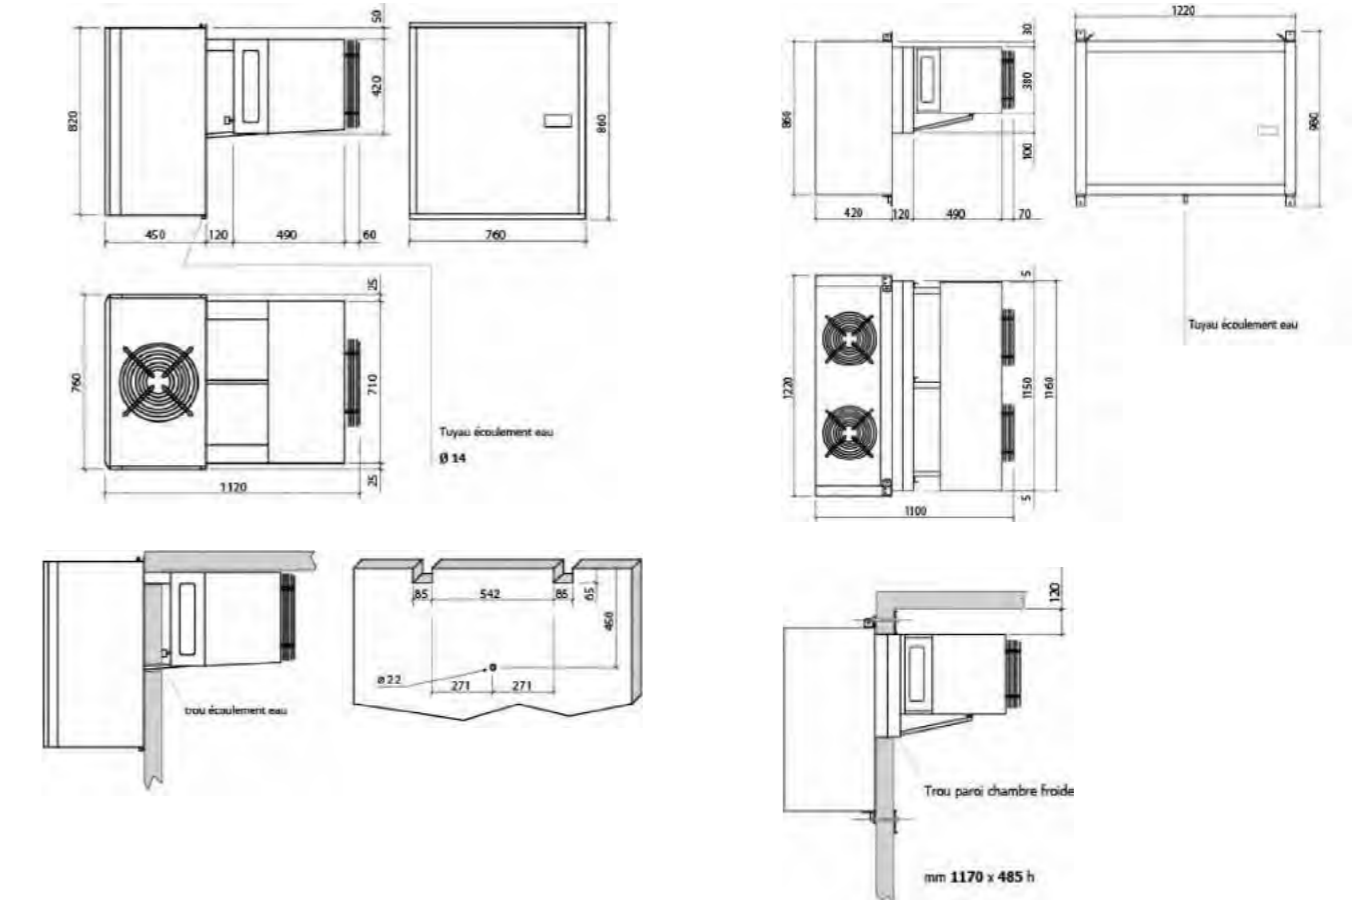

Dimensions

ATN/VTN ET ATK/VTK

ATN 1030 à 1100
ATK 1100 à 1170

ATN 2100 à 2130
ATK 2170 à 2250

ATN 3150 à 3200
ATK 3300 à 3400

MONOBLOCS SÉRIES ATN/VTN ET ATK/VTK

EXCLUSIVITÉ

ATN 4250
ATK 4450

VTN 5250 à 5300
VTK 5450 à 5500

VTN 6350 à 6450
VTK 6600 à 6800

Nous nous réservons le droit de modifier les modèles et les données techniques.