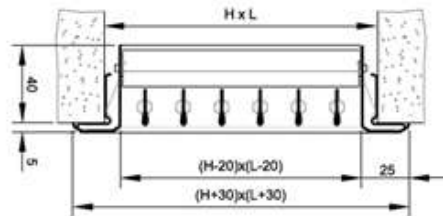

Grille double déflexion GDD

- Grille murale
- Fabrication en acier laqué blanc
- Ailettes mobiles

DIMENSIONS

PERFORMANCES (Sélection précise sur Programme de sélection)

Taille	Portée à 0,2 m						Perte de charge (Pa)		
	7	10	14				9	19	33
200 x 100	7	10	14				9	19	33
200 x 150		8	13	17			6	16	29
300 x 100		8	13	18			7	18	31
400 x 100			9	16	18		7	18	24
Débit m³/h	150	225	300	375	500	575			

Taille	Portée à 0,2 m						Perte de charge (Pa)		
			12	18	24		6	11	20
500 x 150			12	18	24		6	11	20
400 x 200			12	17	23		5	10	17
800 x 100			13	18	24		6	12	21
600 x 150			11	16	22		4	8	14
1000 x 100			11	16	22		4	8	14
300 x 150	11	16	21				7	17	26
500 x 100	10	16	20				7	15	25
300 x 200	9	18	20				4	15	19
400 x 150	9	18	20				4	15	19
600 x 100	10	15	21				4	11	22
Débit m³/h	375	500	575	725	825	1100			

Taille	Portée à 0,2 m							Perte de charge (Pa)		
	13	20	26					5	11	18
500 x 200	13	20	26					5	11	18
600 x 200		14	19	24				5	8	13
800 x 150		14	19	24				5	8	13
1000 x 150		13	22	30				3	9	16
500 x 300		12	21	29				3	8	14
800 x 200			16	21	29			4	7	13
600 x 300			15	26	32			3	10	14
1000 x 200			14	25	31			3	9	12
600 x 400			17	27	35			3	8	13
Débit m³/h	725	825	1100	1425	1950	2350	3000			